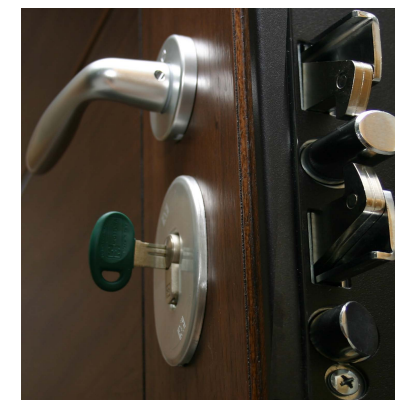

Cerradura de Ganchos con bloqueo (opcional)