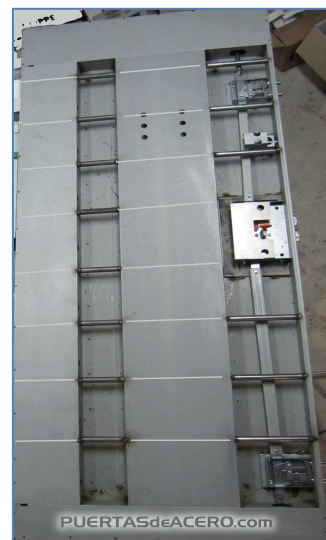

OFERTA 3 Bisagras invisibles. mod. C44 ANTIBUMPING

- Estructura electro-galvanizada anticorrosión soldada con 4 omegas estructurales de 1 mm. de espesor duplicando espesor de muy difícil deformación.
- 1 pestillo de 18 mm superior al marco.
- 2 pestillos de 18 mm. de diámetro en lateral superior + 2 pestillos de 18 mm. en lateral inferior provisto de:
- Cerradura MOTTURA de alta seguridad con 2 ganchos + 2 ángulos anti-torsión con sistema anti-hundimiento de pestillo a la cerradura + bloqueo automático en caso de ataque + resbalón + 1 pestillo central.
- Cilindro de perfil europeo Mottura C43 con llave de obra + 5 llaves de uso definitivo que **permite dejar las llaves puestas por detrás sin perjuicio a quedarse fuera** por interrupción de otra llave.
- La característica de llaves INCOPIABLES. MOTTURA CLUB®
- Sistema del bombillo **ANTI-ROTURA**.
- 8 barras soldadas en la estructura que dificulta el ataque de radiales según la normativa europea clase 5 - 1630
- Herrajes Hoppe Premium resista® en romo acero a ambas caras.
- Anti-tarjeta en forma de cuchilla que rompe o inutiliza los plásticos empleados por los cacos para abrir las puertas.
- Limitador de semi apertura que permite la visión de extraños con la puerta entre abierta de la marca hoppe.
- Protector antitaladro al manganeso que protege el cilindro.
- Plancha al manganeso de 2 mm. que conforma toda la sujeción de la cerradura de alta resistencia al ataque lateral por sistema de arietes o mazas.
- Provista de 3 bisagras invisibles de acero pintadas en ral 8022.
- Carenado doble en ral 8022 que sujeta los paneles aumentando la seguridad por duplicidad de espesor trasero.
- Marco de acero de 2 mm. electrogalvanizado.
- Premarco de acero de gran espesor 25/10 de 2,5 milímetros.
- Mirilla gran angular Securemme.
- Decoraciones en oferta: Sapelly, Roble, haya o pino en formato liso o dos cuadros.
- Tapajuntas delanteros moldurados o lisos en cara delantera de la puerta.
- Tapajuntas traseros de diseño pintados en ral 8022 marrón noche.
- Muro hasta 14 cm. sin incremento de precio.
- Barrera o umbral cortavientos, que reduce la entrada de suciedad o aire.